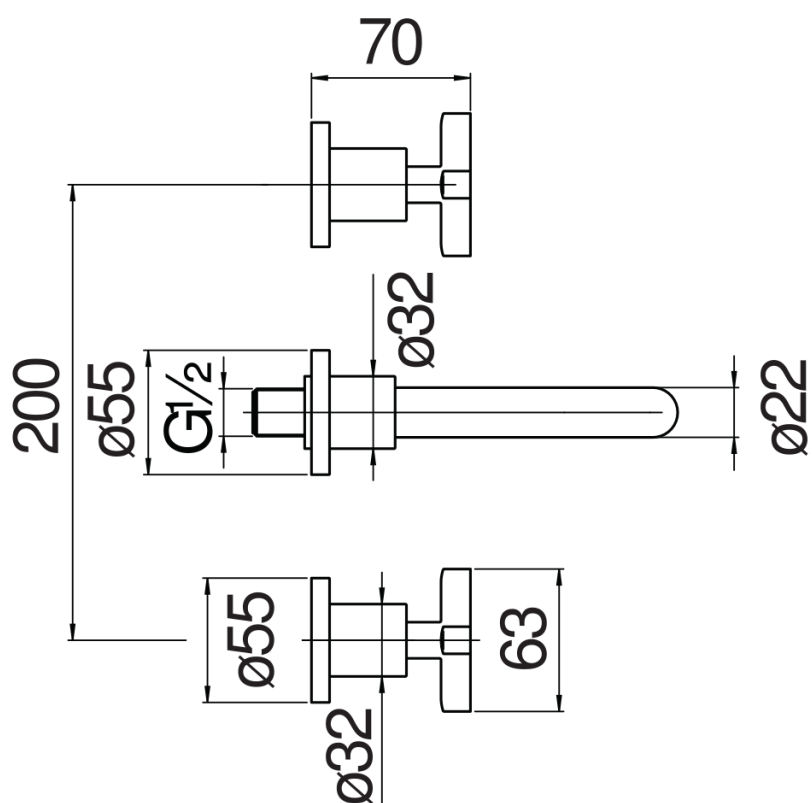

SPECIFICHE

Parte esterna batteria 3 fori a parete

Chrome

Aeratore anticalcare M 18,5 x 1

Lunghezza bocca min 125 - max 155 mm

Senza scarico

Imballo: 41 x 21 x 7 cm / 0,006027 m³ / 2,401 kg

DIAGRAMMA DI PORTATA: ACQUA CALDA/FREDDA

— Aeratore

DIAGRAMMA DI PORTATA: ACQUA MISCELATA

— Aeratore