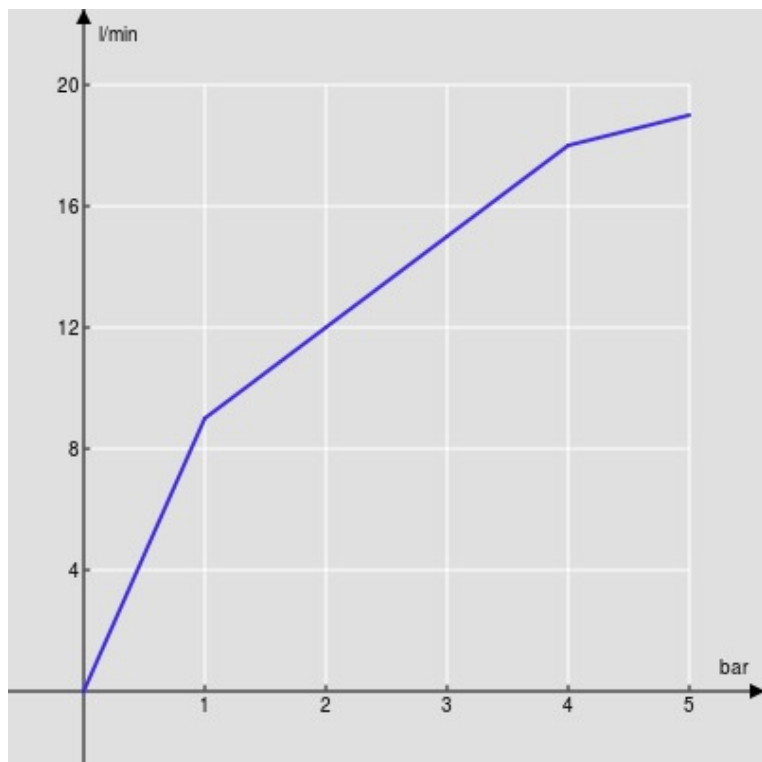

SPECIFICHE

Parte esterna batteria 3 fori a parete

Chrome

Aeratore anticalcare M 18,5 x 1

Lunghezza bocca min 125 - max 155 mm

Senza scarico

Imballo: 41 x 21 x 7 cm / 0,006027 m³ / 2,401 kg

DIAGRAMMA DI PORTATA: ACQUA CALDA/FREDDA

— Aeratore

DIAGRAMMA DI PORTATA: ACQUA MISCELATA

— Aeratore