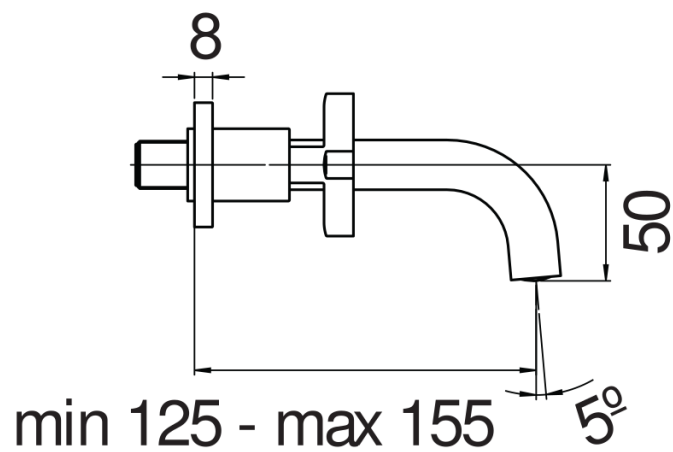

SPECIFICHE

Parte esterna batteria 3 fori a parete

Chrome

Aeratore anticalcare M 18,5 x 1

Lunghezza bocca min 125 - max 155 mm

Senza scarico

Imballo: 41 x 21 x 7 cm / 0,006027 m³ / 2,401 kg

DIAGRAMMA DI PORTATA: ACQUA CALDA/FREDDA

— Aeratore

DIAGRAMMA DI PORTATA: ACQUA MISCELATA

— Aeratore