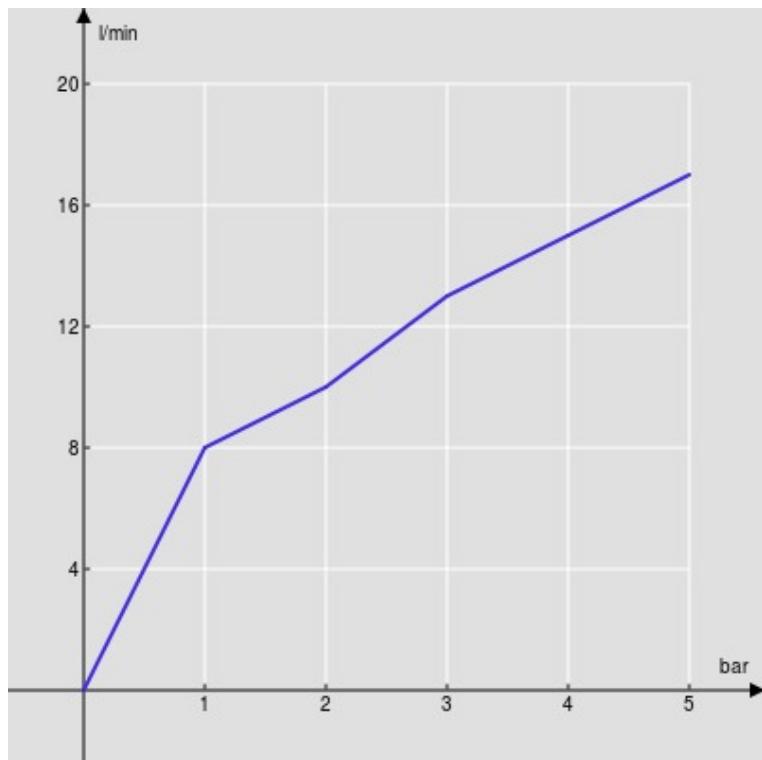

SPECIFICHE

Parte esterna batteria 3 fori a parete

Chrome

Aeratore anticalcare M 18,5 x 1

Lunghezza bocca min 125 - max 155 mm

Senza scarico

Imballo: 41 x 21 x 7 cm / 0,006027 m³ / 2,401 kg

DIAGRAMMA DI PORTATA: ACQUA CALDA/FREDDA

— Aeratore

DIAGRAMMA DI PORTATA: ACQUA MISCELATA

— Aeratore